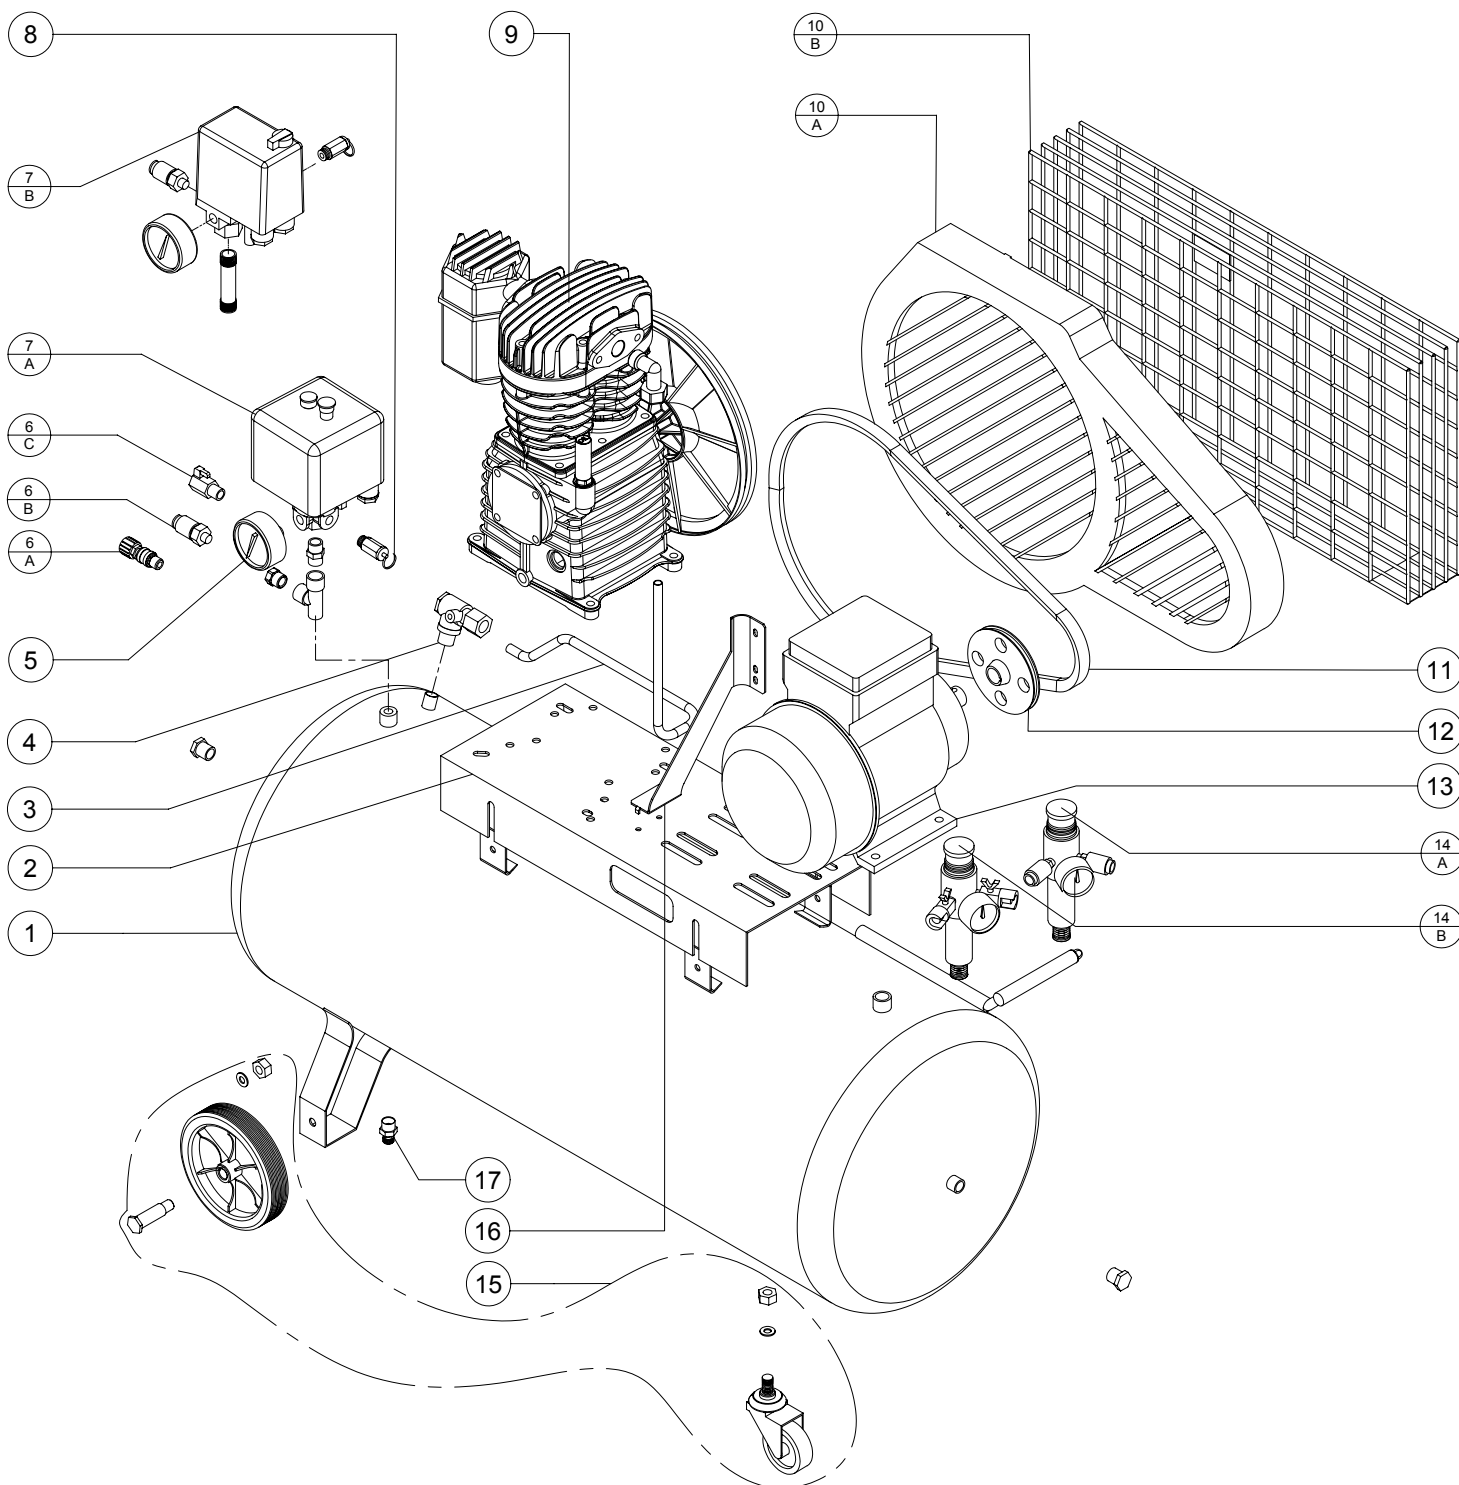

COMP CT 350/100 K17 HP3 TP 400/50 CE

N°	CODE	DENOMINAZIONE	DENOMINATION	DENOMINATION	BEZEICHNUNG	DENOMINATION
MOD: COMP CT 350/100 K17 HP3 TP 400/50 CE						
1	11903160	SERBATOIO 100LT	TANK 100LT	RESERVOIR 100LT	BEHAELTER 100LT	TANQUE 100LT
2	1420148C	PIASTRA BASE	BASE PLATE	PLAQUE BAS	BASIS PLATTE	PLACA BASE
3	14303380	TUBO DI MANDATA	DELIVERY HOSE	TUYAUX REFOUL	AUSUGS ROHREN	TUBO VUELTA
4	14401570	VR 1/2" M X TUBO D15	NON RET VALVE 1/2"	SOUPAPE RETENUE 1/2"	RUCKSCHLAGVENTILE	VALVULAS ANTIRRET.
5	15000060	MANOMETRO D63	PRESSURE GAUGE D63	MANOMETRE D63	MANOMETER D63	MANOMETRE D63
6/A	15300050	RUBINETTO CORSOIO	SLIDE COCK	ROBINET COULISSANT	HANDSCHIEBEHAHN	VALVULA DE CORREDA
6/B	15300410	RUBINETTO EURO	RAPID BALL TAPS	ROBINETS RAPIDES	SCHNELLKUPPLUNGEN	ENCHUFES RAPIDOS
6/C	15300240	RUBINETTO SFERA	RAPID BALL TAPS	ROBINETS A BILLE	SCHNELLKUPPLUNGEN	ENCHUFES DE BOLAS
7/A	12800130	PRESS.TRIFASE	THREE-PH PRESSURE	PRESSOSTATS TRIPH.	DREIPHASENDRUCKW.	PRESOSTATOS TRIF.
7/B	12800390	PRESS.TRIFASE	THREE-PH PRESSURE	PRESSOSTATS TRIPH.	DREIPHASENDRUCKW.	PRESOSTATOS TRIF.
8	14401340	VS 1/4" 11B	SAFETY VALVES	SOUPAPES DE SURETE	SICHERHEITSVENTILE	VALVULAS DE SEGUR.
9	K170790S	GRUPPO K17	GROUP K17	GROUPE K17	AGGREGAT K17	CABEZAL K17
10/A	12504211	KIT PARACINGHIA	PLASTIC BELT GUARD	PROTEGE COURROIE	RIEMENSHUETZE KLEN	PROTECCION CORREA
10/B	12504330	KIT PARACINGHIA	PLASTIC BELT GUARD	PROTEGE COURROIE	RIEMENSHUETZE KLEN	PROTECCION CORREA
11	13900330	CINGHIA TPZ A48	BELT TPZ A48	COURROIE TPZ A48	RIEMEN TPZ A48	CORREA TPZ A48
12	13500740	PULEGGIA 110 1A D24	PULLEY 110 1A D24	POULIE 110 1A D24	SCHEIBE 110 1A D24	POLEA 110 1A D24
13	10700190	MOTORE TRI.HP3	THREEPH MOT HP3	MOT TRIPH HP3	DREIPH MOT HP3	MOT TRIFASICO
14/A	13000300	RIDUTTORE DI PRESS.EURO	PRESSURE REDUCING	REDUCTEUR DE PRESS.	DRUCKMINDERER	REDUCTOR DE PRESS.
14/B	13000430	RIDUTTORE DI PRESS.JTA	PRESSURE REDUCING	REDUCTEUR DE PRESS.	DRUCKMINDERER	REDUCTOR DE PRESS.
16	12504620	KIT RUOTE	KIT WHEELS	KIT ROUES	KIT SCHLAUCHLOSE	KIT RUEDAS
17	14201450	STAFFA PARACINGHIA	BRACKET	ETRIER	RIEMENZCHUTZ	MOLDE
18	15300320	RUBINETTO DI SPURGO	BLEEDER COCK 3/8	ROBINET CURAGE 3/8	ENTLUFTUNGSHAN 3/8	GRIFO 3/8