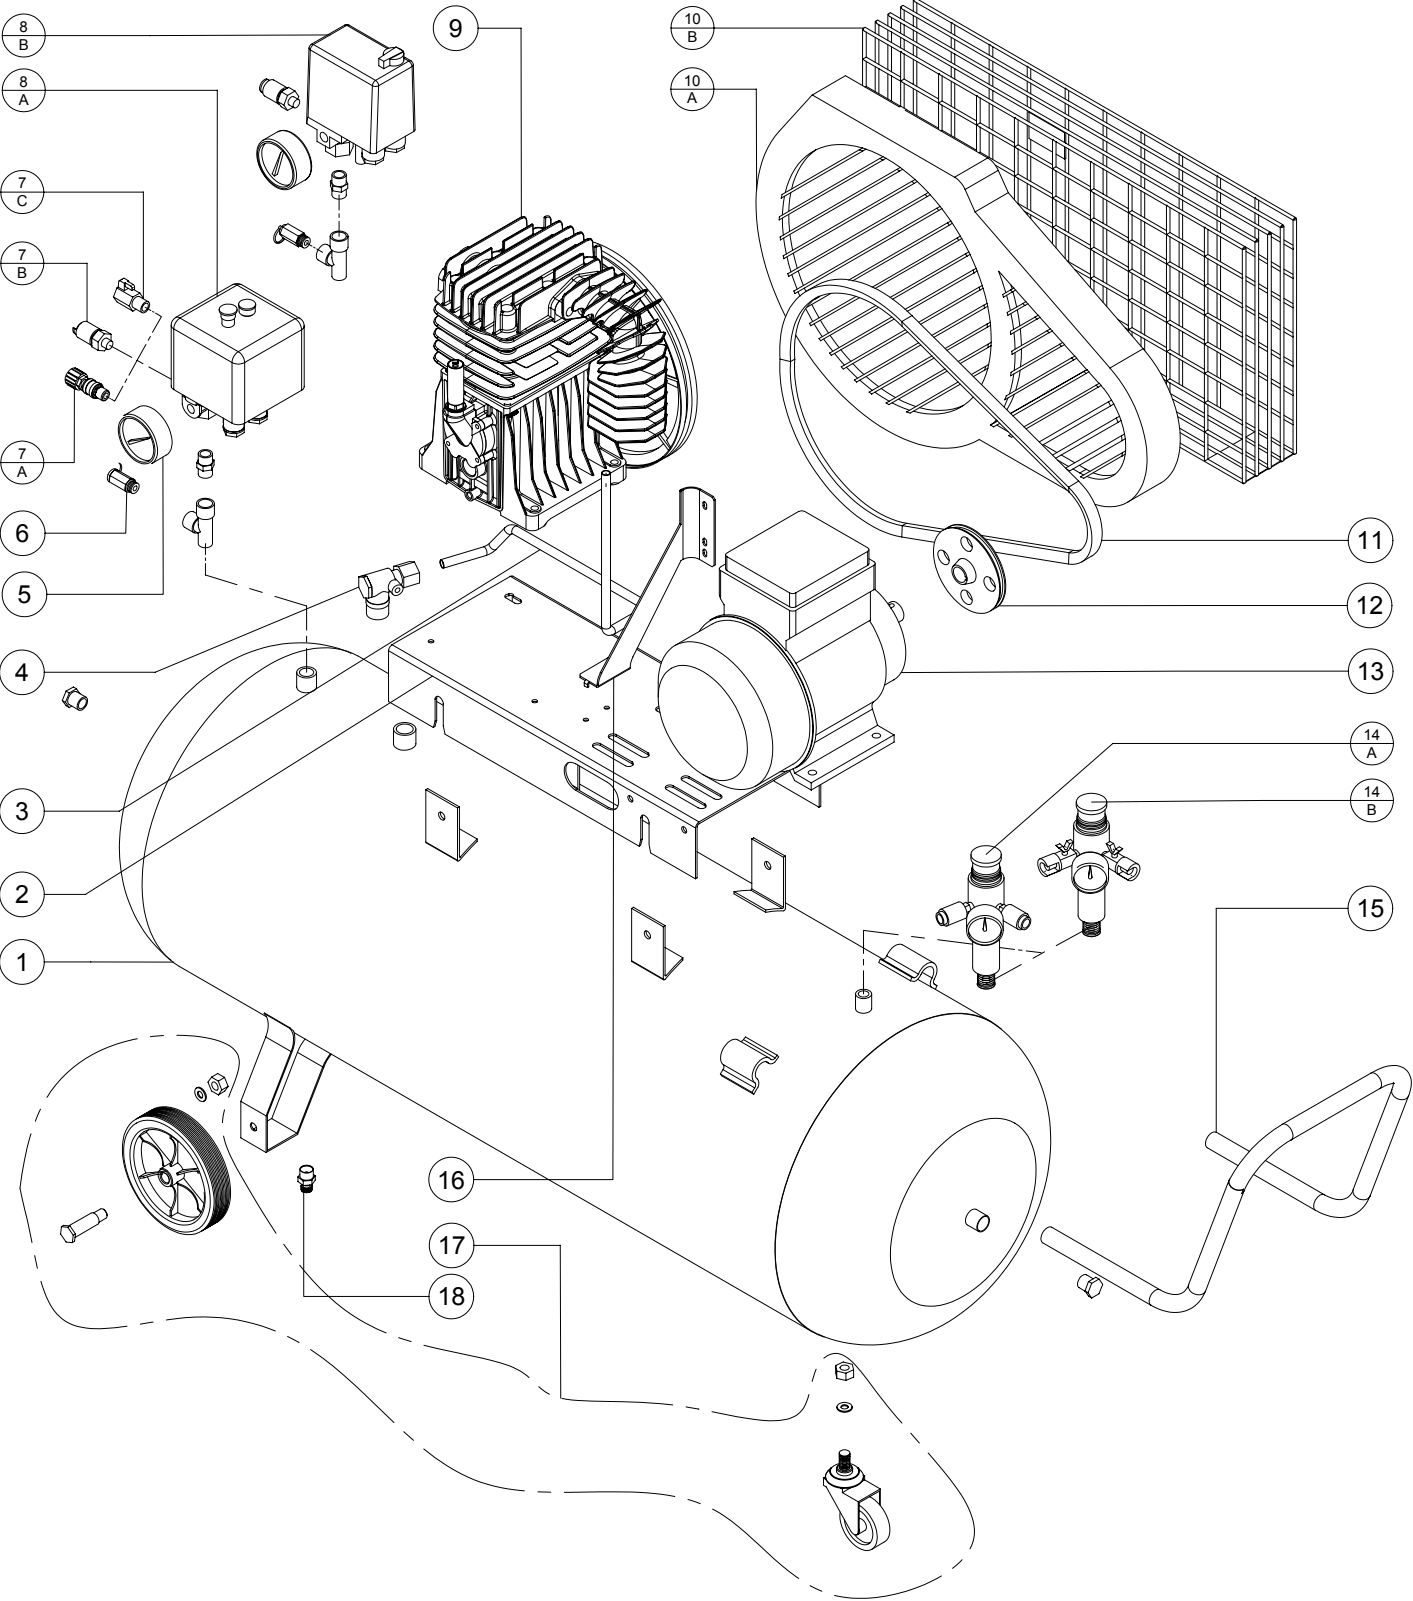

COMP CTA 340/200 K9 HP3 TP 400/50 CE

REV:0

DATA:19/04/2005

N°	CODE	DENOMINAZIONE	DENOMINATION	DENOMINATION	BEZEICHNUNG	DENOMINATION
MOD: COMP CTA 340/200 K9 HP3 TP 400/50 CE						
1	11901100	SERBATOIO 200LT	TANK 200LT	RESERVOIR 200LT	BEHAELTER 200LT	TANQUE 200LT
2	1420146D	PIASTRA BASE	BASE PLATE	PLAQUE BAS	BASIS PLATTE	PLACA BASE
3	14302740	TUBO DI MANDATA	DELIVERY HOSE	TUYAUX REFOUL	AUSUGS ROHREN	TUBO VUELTA
4	14400250	VR 3/4" M X TUBO D10	NON RET VALVE 3/4"	SOUPAPE RETENUE 3/4"	RUCKSCHLAGVENTILE	VALVULAS ANTIRRET.
5	15000060	MANOMETRO D63	PRESSURE GAUGE D63	MANOMETRE D63	MANOMETER D63	MANOMETRE D63
6	14401350	VS 3/8" 11B	SAFETY VALVES	SOUPAPES DE SURETE	SICHERHEITSVENTILE	VALVULAS DE SEGUR.
7/A	15300050	RUBINETTO CORSOIO	SLIDE COCK	ROBINET COULISSANT	HANDSCHIEBEHAHN	VALVULA DE CORREDA
7/B	15300410	RUBINETTO EURO	RAPID BALL TAPS	ROBINETS RAPIDES	SCHNELLKUPPLUNGEN	ENCHUFES RAPIDOS
7/C	15300240	RUBINETTO SFERA	RAPID BALL TAPS	ROBINETS A BILLE	SCHNELLKUPPLUNGEN	ENCHUFES DE BOLAS
8/A	12800130	PRESS.TRIFASE	THREE-PH PRESSURE	PRESSOSTATS TRIPH.	DREIPHASENDRUCKW.	PRESOSTATOS TRIF.
8/B	12800390	PRESS.TRIFASE	THREE-PH PRESSURE	PRESSOSTATS TRIPH.	DREIPHASENDRUCKW.	PRESOSTATOS TRIF.
9	K0900020	GRUPPO K9	GROUP K9	GROUPE K9	AGGREGAT K9	CABEZAL K9
10/A	12504211	KIT PARACINGHIA	PLASTIC BELT GUARD	PROTEGE COURROIE	RIEMENSHUETZE KLEN	PROTECCION CORREA
10/B	12504330	KIT PARACINGHIA	PLASTIC BELT GUARD	PROTEGE COURROIE	RIEMENSHUETZE KLEN	PROTECCION CORREA
11	13900310	CINGHIA TPZ A46	BELT TPZ A46	COURROIE TPZ A46	RIEMEN TPZ A46	CORREA TPZ A46
12	13500800	PULEGGIA 130 1A D24	PULLEY 130 1A D24	POULIE 130 1A D24	SCHEIBE 130 1A D24	POLEA 130 1A D24
13	10700190	MOTORE TRI.HP3	THREEPH MOT HP3	MOT TRIPH HP3	DREIPH MOT HP3	MOT TRIFASICO
14/A	13000300	RIDUTTORE DI PRESS.EURO	PRESSURE REDUCING	REDUCTEUR DE PRESS.	DRUCKMINDERER	REDUCTOR DE PRESS.
14/B	13000430	RIDUTTORE DI PRESS.JTA	PRESSURE REDUCING	REDUCTEUR DE PRESS.	DRUCKMINDERER	REDUCTOR DE PRESS.
15	14200280	MANIGLIA	HANDLE	POIGNEE	GRIF	PICAPORTE
16	14201450	STAFFA PARACINGHIA	BRACKET	ETRIER	RIEMENZCHUTZ	MOLDE
17	12504620	KIT RUOTE	KIT WHEELS	KIT ROUES	KIT SCHLAUCHLOSE	KIT RUEDAS
18	15300320	RUBINETTO DI SPURGO	BLEEDER COCK 3/8	ROBINET CURAGE 3/8	ENTLUFTUNGSHAN 3/8	GRIFO 3/8