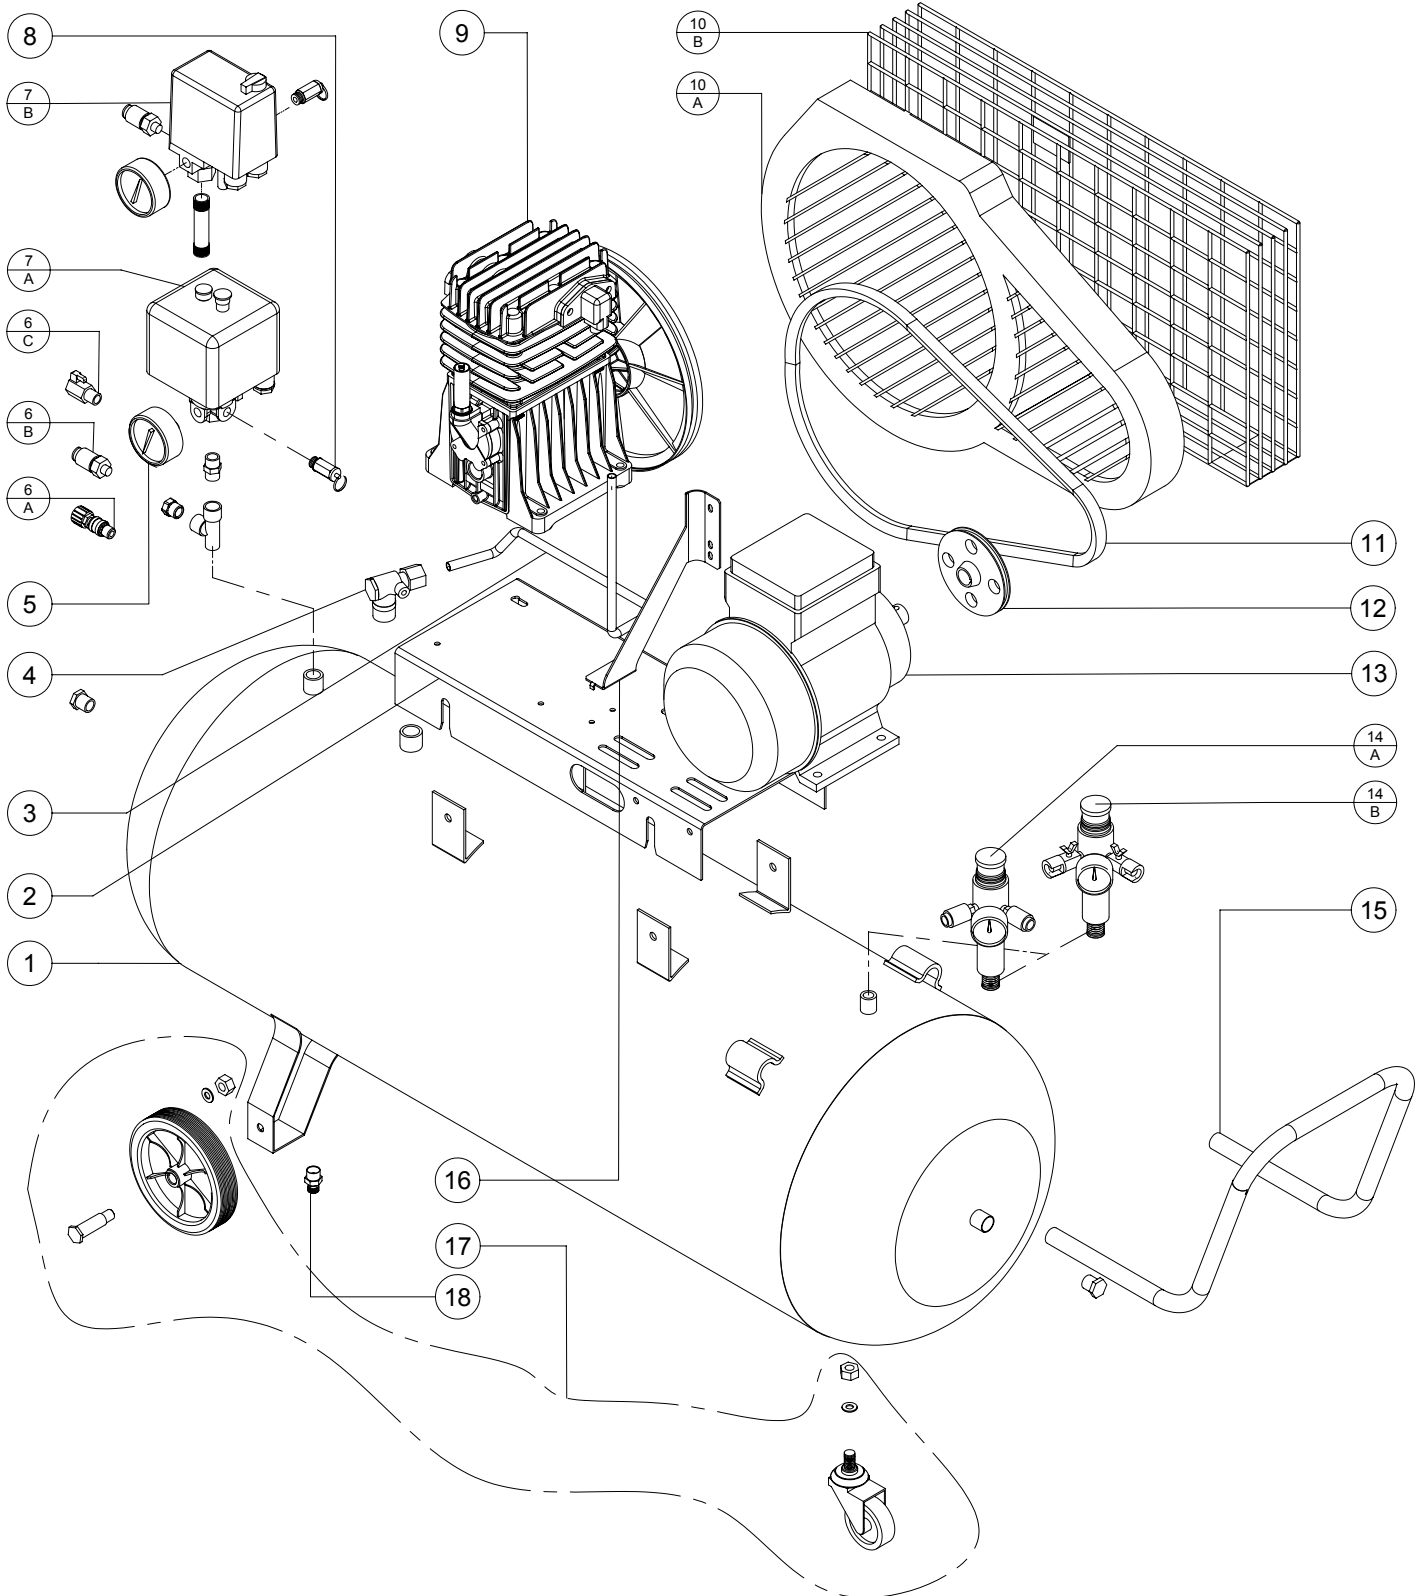

COMP CTA 230/150 K9 HP2 TP 400/50 CE

N°	CODE	DENOMINAZIONE	DENOMINATION	DENOMINATION	BEZEICHNUNG	DENOMINATION
MOD: COMP CTA 230/150 K9 HP2 TP 400/50 CE						
1	11900980	SERBATOIO 150LT	TANK 150LT	RESERVOIR 150LT	BEHAELTER 150LT	TANQUE 150LT
2	1420146D	PIASTRA BASE	BASE PLATE	PLAQUE BAS	BASIS PLATTE	PLACA BASE
3	14302730	TUBO DI MANDATA	DELIVERY HOSE	TUYAUX REFOUL	AUSUGS ROHREN	TUBO VUELTA
4	14400250	VR 3/4" M X TUBO D10	NON RET VALVE 3/4"	SOUPAPE RETENUE 3/4"	RUCKSCHLAGVENTILE	VALVULAS ANTIRRET.
5	15000060	MANOMETRO D63	PRESSURE GAUGE D63	MANOMETRE D63	MANOMETER D63	MANOMETRE D63
6/A	15300050	RUBINETTO CORSOIO	SLIDE COCK	ROBINET COULISSANT	HANDSCHIEBEHAHN	VALVULA DE CORREDA
6/B	15300410	RUBINETTO EURO	RAPID BALL TAPS	ROBINETS RAPIDES	SCHNELLKUPPLUNGEN	ENCHUFES RAPIDOS
6/C	15300240	RUBINETTO SFERA	RAPID BALL TAPS	ROBINETS A BILLE	SCHNELLKUPPLUNGEN	ENCHUFES DE BOLAS
7/A	12800130	PRESS.TRIFASE	THREE-PH PRESSURE	PRESSOSTATS TRIPH.	DREIPHASENDRUCKW.	PRESOSTATOS TRIF.
7/B	12800390	PRESS.TRIFASE	THREE-PH PRESSURE	PRESSOSTATS TRIPH.	DREIPHASENDRUCKW.	PRESOSTATOS TRIF.
8	14401340	VS 1/4" 11B	SAFETY VALVES	SOUPAPES DE SURETE	SICHERHEITSVENTILE	VALVULAS DE SEGUR.
9	K0900010	GRUPPO K9	GROUP K9	GROUPE K9	AGGREGAT K9	CABEZAL K9
10/A	12504211	KIT PARACINGHIA	PLASTIC BELT GUARD	PROTEGE COURROIE	RIEMENSHUETZE KLEN	PROTECCION CORREA
10/B	12504330	KIT PARACINGHIA	PLASTIC BELT GUARD	PROTEGE COURROIE	RIEMENSHUETZE KLEN	PROTECCION CORREA
11	13900290	CINGHIA TPZ A44	BELT TPZ A44	COURROIE TPZ A44	RIEMEN TPZ A44	CORREA TPZ A44
12	13500720	PULEGGIA 100 1A D24	PULLEY 100 1A D24	POULIE 100 1A D24	SCHEIBE 100 1A D24	POLEA 100 1A D24
13	10700160	MOTORE TRI.HP2	THREEPH MOT HP2	MOT TRIPH HP2	DREIPH MOT HP2	MOT TRIFASICO
14/A	13000300	RIDUTTORE DI PRESS.EURO	PRESSURE REDUCING	REDUCTEUR DE PRESS.	DRUCKMINDERER	REDUCTOR DE PRESS.
14/B	13000430	RIDUTTORE DI PRESS.JTA	PRESSURE REDUCING	REDUCTEUR DE PRESS.	DRUCKMINDERER	REDUCTOR DE PRESS.
15	14200280	MANIGLIA	HANDLE	POIGNEE	GRIF	PICAPORTE
16	14201450	STAFFA PARACINGHIA	BRACKET	ETRIER	RIEMENZCHUTZ	MOLDE
17	12504620	KIT RUOTE	KIT WHEELS	KIT ROUES	KIT SCHLAUCHLOSE	KIT RUEDAS
18	15300320	RUBINETTO DI SPURGO	BLEEDER COCK 3/8	ROBINET CURAGE 3/8	ENTLUFTUNGSHAN 3/8	GRIFO 3/8