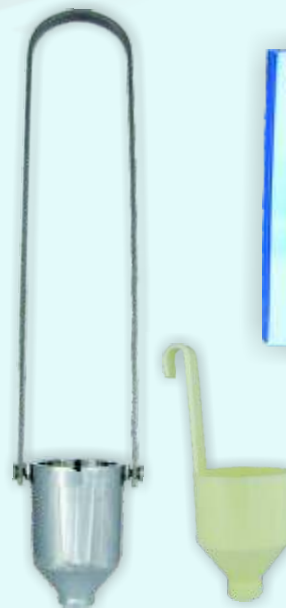

SUSZARKI DO LAKIERÓW WODOROZCIĘCZALNYCH

Suszarki do lakierów wodorozcieńczalnych są urządzeniami opartymi na zasadzie działania dyszy Venturiego. Znajdują zastosowanie przy pracach lakierniczych z wykorzystaniem lakierów wodorozcieńczalnych skracając w znaczny sposób czas schnięcia przy wykorzystaniu efektu wymuszonego obiegu powietrza w kabine lakierniczej. Dostępne są w dwóch wersjach: kompozytowej oraz ze stopów aluminium. Do zestawu polecamy stojak umożliwiający trwały i wygodny montaż urządzeń.

ALUMINIOWA
KOD:2100

KOMPOZYTOWA
KOD:2102

STOJAK DO SUSZAREKI
KOD:2101 (BEZ SUSZAREK)

KOMBINEZON LAKIERNICZY TYVEK
ROZMIAR L KOD:LAK.103.0
ROZMIAR XL KOD:LAK.103
ROZMIAR XXL KOD:LAK.103.1

PÓŁMASKA LAKIERNICZA 3M
POCHŁANIACZ WĘGLOWY KOD: LAK.000
FILTR PRZECIWPYŁOWY KOD: LAK.130
POKRYWA FILTRA P.PYŁOWEGO KOD: LAK.750
KOD: LAK.101

PÓŁMASKA LAKIERNICZA SECURA 2000
KOD: SECURA2000

PAKOWANE PO
250 SZTUK

SITKA NYLONOWE DO LAKIERÓW O GRAMATURZE:

125 MICRONÓW KOD: LAK.03
190 MICRONÓW KOD: LAK.02
230 MICRONÓW KOD: LAK.01

KUBEK FORDA METALOWY 50ML
KOD: F010/2

KUBEK FORDA PLASTYKOWY 50ML
KOD: S-092

ZESTAW PISTOLETÓW 5 CZĘŚCI
KOD: 4200 GÓRNY
KOD: 4200.1 DOLNY