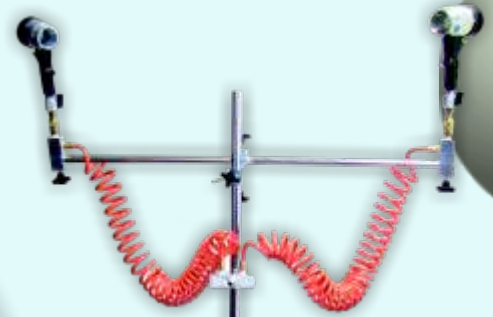

SUSZARKI DO LAKIERÓW WODOROZCIĘCZALNYCH

Suszarki do lakierów wodorozcieńczalnych są urządzeniami opartymi na zasadzie działania dyszy Venturiego. Znajdują zastosowanie przy pracach lakierniczych z wykorzystaniem lakierów wodorozcieńczalnych skracając w znaczny sposób czas schnięcia przy wykorzystaniu efektu wymuszonego obiegu powietrza w kabine lakierniczej. Dostępne są w dwóch wersjach: kompozytowej oraz ze stopów aluminium. Do zestawu polecamy stojak umożliwiający trwały i wygodny montaż urządzeń.

ALUMINIOWA
KOD:2100

KOMPOZYTOWA
KOD:2102

STOJAK DO SUSZAREKI
KOD:2101 (BEZ SUSZAREK)

KOMBINEZON LAKIERNICZY TYVEK
ROZMIAR L KOD:LAK.103.0
ROZMIAR XL KOD:LAK.103
ROZMIAR XXL KOD:LAK.103.1

PÓŁMASKA LAKIERNICZA 3M
POCHŁANIACZ WĘGLOWY KOD: LAK.000
FILTR PRZECIWPYŁOWY KOD: LAK.130
POKRYWA FILTRA P.PYŁOWEGO KOD: LAK.750
KOD: LAK.101

PÓŁMASKA LAKIERNICZA SECURA 2000
KOD: SECURA2000

PAKOWANE PO
250 SZTUK

SITKA NYLONOWE DO LAKIERÓW O GRAMATURZE:

125 MICRONÓW KOD: LAK.03
190 MICRONÓW KOD: LAK.02
230 MICRONÓW KOD: LAK.01

KUBEK FORDA METALOWY 50ML
KOD: F010/2