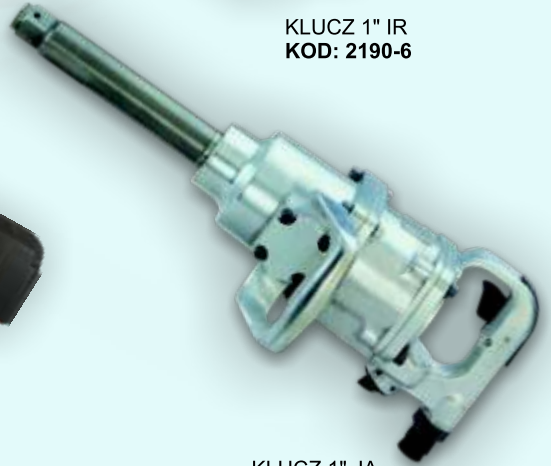

PNEUMATYCZNE KLUCZE UDAROWE 3/4"-1" PNEUMATIC IMPACT WRENCH 3/4"-1"

KLUCZ 3/4" FC
KOD: 9840.34

KLUCZ 3/4" FC
KOD: FC9841.34

KLUCZ 3/4" JA
KOD: NA 0916

KLUCZ 3/4" IR
KOD: IR 2141

KLUCZ 1" FC
KOD: NA 6227

KLUCZ 1" IR
KOD: 2190-6

KLUCZ 1" CP
KOD: CP 7778-6

KLUCZ 1" CP
KOD: CP 7773-6

KLUCZ 1" JA
KOD: 6225-8

PNEUMATYCZNE KLUCZE UDAROWE 3/4"-1" PNEUMATIC IMPACT WRENCH 3/4"-1"						
KOD ART. CODE	NAZWA TOWARU DEVICE TYPE	MAX.MOMENT MAX.TORQUE [Nm]	ZUŻYCIE POWIETRZA AIR CONSUMPTION [l/min]	WAGA WEIGHT [kg]	CIŚNIENIE MAX. MAX. PRESSURE [bar]	MIN.ŚR.PRZEWODU MIN.HOSE DIAMETER [mm]
9840.34	KLUCZ UDAROWY 3/4" FC	1085	700	5,0	6,2	12
FC9841.34	KLUCZ UDAROWY 3/4" FC	1763	700	5,1	6,2	12
NA 0916	KLUCZ UDAROWY 3/4" JA	1600	700	3,5	6,2	12
IR 2141	KLUCZ UDAROWY 3/4" IR	1600	700	3,3	6,2	12
NA 6227	KLUCZ UDAROWY 1" FC	2712	1000	10,0	6,2	16
2190-6	KLUCZ UDAROWY 1" IR	2200	1000	6,4	6,2	16
6225-8	KLUCZ UDAROWY 1" JA	3388	1000	9,8	6,2	16
CP 7773-6	KLUCZ UDAROWY 1" CP	1627	1000	6,3	6,2	16
CP 7778-6	KLUCZ UDAROWY 1" CP	1966	1000	10,1	6,2	16
NC 205	KLUCZ UDAROWY 1" CP	2720	1000	14,1	6,2	16